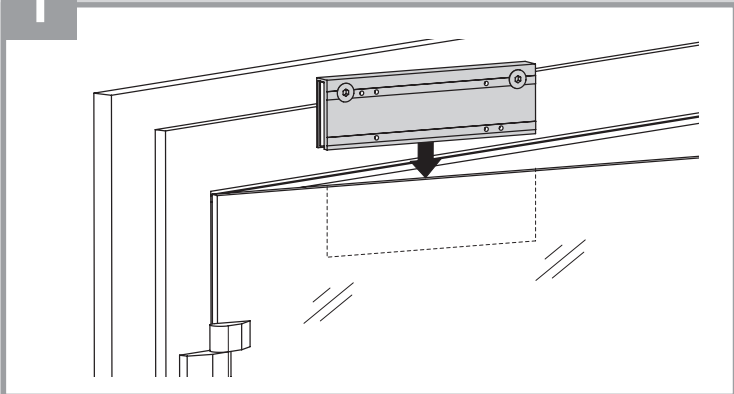

# TS 2000 V

DE Befestigungsplatte für Ganzglastüren  
 GB Fastening plate for frameless glass doors  
 FR Plaque de fixation pour portes tout verre

059146-03

1

2

3

4

GEZE GmbH  
 Reinhold-Vöster-Strasse 21-29 Tel.: 0049 7152 203-0  
 71229 Leonberg Fax: 0049 7152 203-310  
 Germany [www.geze.com](http://www.geze.com)