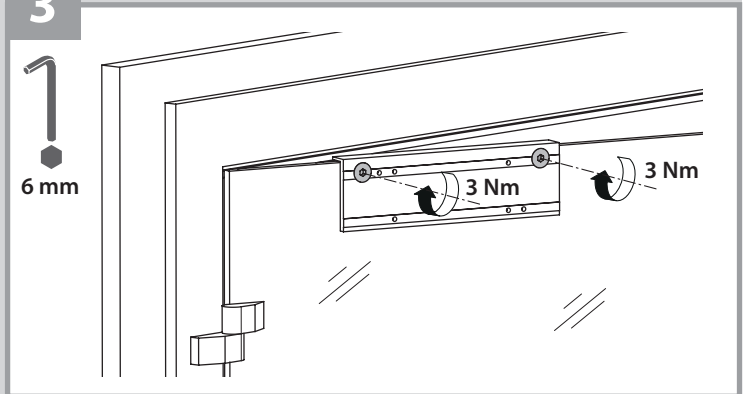

# TS 2000 V

DE Befestigungsplatte für Ganzglastüren  
 GB Fastening plate for frameless glass doors  
 FR Plaque de fixation pour portes tout verre

059146-03

1

2

3

4

GEZE GmbH  
 Reinhold-Vöster-Strasse 21-29 Tel.: 0049 7152 203-0  
 71229 Leonberg Fax: 0049 7152 203-310  
 Germany [www.geze.com](http://www.geze.com)