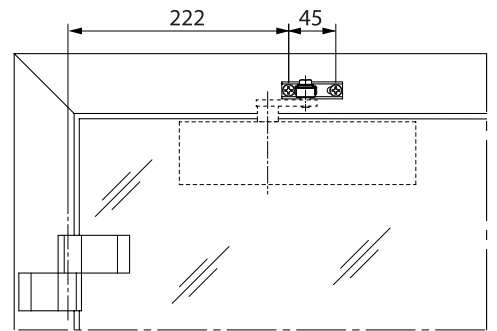

# TS 2000 V

DE Befestigungsplatte für Ganzglastüren  
 GB Fastening plate for frameless glass doors  
 FR Plaque de fixation pour portes tout verre

059146-03

1

2

3

4

GEZE GmbH  
 Reinhold-Vöster-Strasse 21-29 Tel.: 0049 7152 203-0  
 71229 Leonberg Fax: 0049 7152 203-310  
 Germany [www.geze.com](http://www.geze.com)