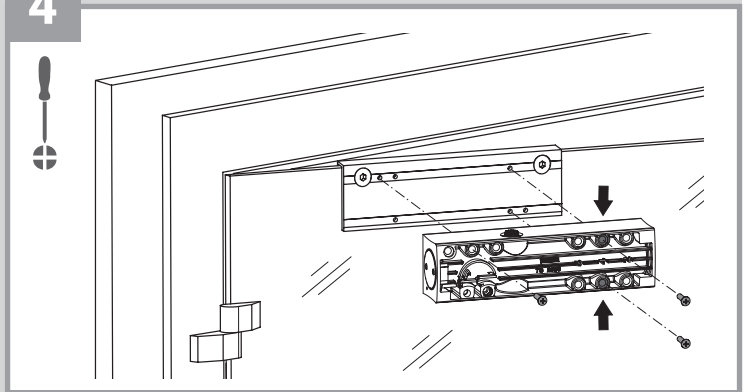

# TS 2000 V

DE Befestigungsplatte für Ganzglastüren  
 GB Fastening plate for frameless glass doors  
 FR Plaque de fixation pour portes tout verre

059146-03

1

2

3

4

GEZE GmbH  
 Reinhold-Vöster-Strasse 21-29 Tel.: 0049 7152 203-0  
 71229 Leonberg Fax: 0049 7152 203-310  
 Germany [www.geze.com](http://www.geze.com)