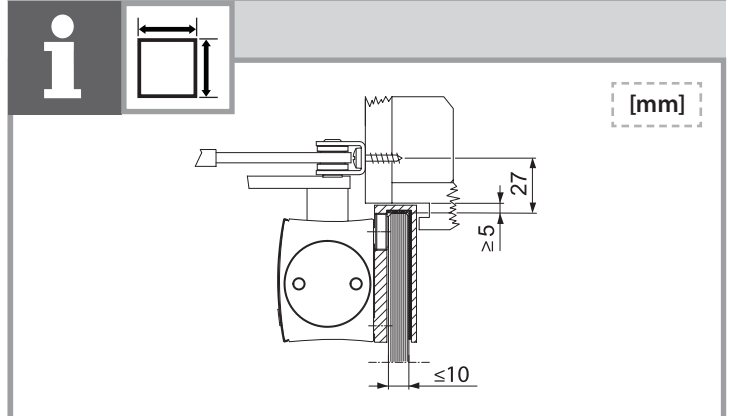

# TS 2000 V

DE Befestigungsplatte für Ganzglastüren  
 GB Fastening plate for frameless glass doors  
 FR Plaque de fixation pour portes tout verre

059146-03

1

2

3

4

GEZE GmbH  
 Reinhold-Vöster-Strasse 21-29 Tel.: 0049 7152 203-0  
 71229 Leonberg Fax: 0049 7152 203-310  
 Germany [www.geze.com](http://www.geze.com)