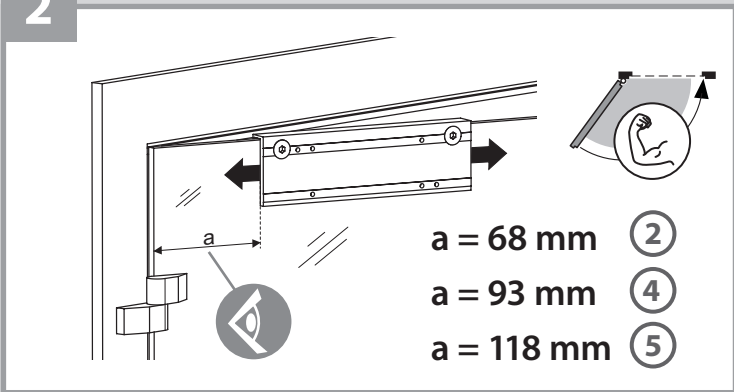

# TS 2000 V

DE Befestigungsplatte für Ganzglastüren  
 GB Fastening plate for frameless glass doors  
 FR Plaque de fixation pour portes tout verre

059146-03

1

2

3

4

GEZE GmbH  
 Reinhold-Vöster-Strasse 21-29 Tel.: 0049 7152 203-0  
 71229 Leonberg Fax: 0049 7152 203-310  
 Germany [www.geze.com](http://www.geze.com)